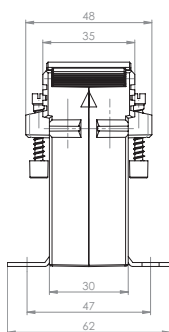

SASK 21.3

Jisticí transformátory proudu

Primární pas 20 x 10 mm
 Primární vodič Ø 19,2 mm
 Šířka 61 mm
 Výška 75,5 mm

Primární jmenovitý proud [A]	Jmenovitá zátěž [VA]	Sekundární proud [A] / Třída přesnosti			
		5 A tř. 5P5 Obj. číslo	5 A tř. 10P5 Obj. číslo	1 A tř. 5P5 Obj. číslo	1 A tř. 10P5 Obj. číslo
125	1	S03-1506B	S03-1507B		
	1,5			S03-1516C	S03-1517C
150	1	S03-1606B	S03-1607B		
	1,5			S03-1616C	S03-1617C
200	1	S03-1706B	S03-1707B		
	1,5			S03-1716C	S03-1717C

		Obj. číslo
	Příchytka na DIN lištu velikost F	55014
	Plombovací krytka A	59040