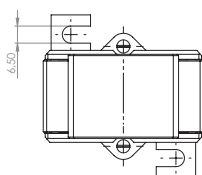

SASK 21.3

Jisticí transformátory proudu

Primární pas 20 x 10 mm
 Primární vodič Ø 19,2 mm
 Šířka 61 mm
 Výška 75,5 mm

Primární jmenovitý proud [A]	Jmenovitá zátěž [VA]	Sekundární proud [A] / Třída přesnosti			
		5 A tř. 5P5 Obj. číslo	5 A tř. 10P5 Obj. číslo	1 A tř. 5P5 Obj. číslo	1 A tř. 10P5 Obj. číslo
125	1	S03-1506B	S03-1507B		
	1,5			S03-1516C	S03-1517C
150	1	S03-1606B	S03-1607B		
	1,5			S03-1616C	S03-1617C
200	1	S03-1706B	S03-1707B		
	1,5			S03-1716C	S03-1717C

		Obj. číslo
	Příchytka na DIN lištu velikost F	55014
	Plombovací krytka A	59040