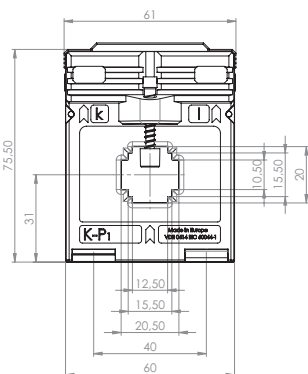

SASK 21.3

Jisticí transformátory proudu

Primární pas 20 x 10 mm
 Primární vodič Ø 19,2 mm
 Šířka 61 mm
 Výška 75,5 mm

Primární jmenovitý proud [A]	Jmenovitá zátěž [VA]	Sekundární proud [A] / Třída přesnosti			
		5 A tř. 5P5 Obj. číslo	5 A tř. 10P5 Obj. číslo	1 A tř. 5P5 Obj. číslo	1 A tř. 10P5 Obj. číslo
125	1	S03-1506B	S03-1507B		
	1,5			S03-1516C	S03-1517C
150	1	S03-1606B	S03-1607B		
	1,5			S03-1616C	S03-1617C
200	1	S03-1706B	S03-1707B		
	1,5			S03-1716C	S03-1717C

		Obj. číslo
	Příchytka na DIN lištu velikost F	55014
	Plombovací krytka A	59040