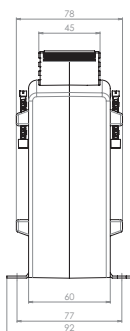

Primární jmenovitý proud [A]	Jmenovitá zátěž [VA]	Sekundární proud [A] / Třída přesnosti			
		1 A tř. 5P5 Obj. číslo	1 A tř. 10P5 Obj. číslo	1 A tř. 5P10 Obj. číslo	1 A tř. 10P10 Obj. číslo
600	2,5	S56-2216C	S56-2217C	S56-2218D	S56-2219D
	5	S56-2216F	S56-2217F		S56-2219F
750	2,5	S56-2316C	S56-2317C	S56-2318D	S56-2319D
	5	S56-2316F	S56-2317F	S56-2318F	S56-2319F
	7,5	S56-2316G	S56-2317G		
	10	S56-2316H	S56-2317H		
1000	5	S56-2516F	S56-2517F	S56-2518F	S56-2519F
	7,5	S56-2516G	S56-2517G	S56-2518G	S56-2519G
	10	S56-2516H	S56-2517H		
1200	5	S56-2616F	S56-2617F	S56-2618F	S56-2619F
	7,5	S56-2616G	S56-2617G	S56-2618G	S56-2619G
	10	S56-2616H	S56-2617H		
	15	S56-2616J	S56-2617J		
1250	5	S56-2716F	S56-2717F	S56-2718F	S56-2719F
	7,5	S56-2716G	S56-2717G	S56-2718G	S56-2719G
	10	S56-2716H	S56-2717H		
	15	S56-2716J	S56-2717J		
1500	5	S56-2816F	S56-2817F	S56-2818F	S56-2819F
	7,5	S56-2816G	S56-2817G	S56-2818G	S56-2819G
	10	S56-2816H	S56-2817H		
	15	S56-2816J	S56-2817J		
1600	5			S56-2918F	S56-2919F
	7,5	S56-2916G	S56-2917G	S56-2918G	S56-2919G
	10	S56-2916H	S56-2917H		
	15	S56-2916J	S56-2917J		

		Obj. číslo
	Příchytky na DIN lištu	-
	Plombovací krytka C	59042