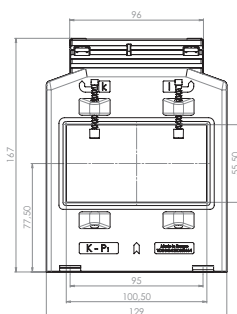

Primární jmenovitý proud [A]	Jmenovitá zátěž [VA]	Sekundární proud [A] / Třída přesnosti			
		5 A tř. 5P5 Obj. číslo	5 A tř. 10P5 Obj. číslo	5 A tř. 5P10 Obj. číslo	5 A tř. 10P10 Obj. číslo
600	2,5	S56-2206C	S56-2207C	S56-2208D	S56-2209D
	5	S56-2206F	S56-2207F		S56-2209F
750	2,5	S56-2306C	S56-2307C	S56-2308D	S56-2309D
	5	S56-2306F	S56-2307F	S56-2308F	S56-2309F
	7,5	S56-2306G	S56-2307G		
	10	S56-2306H	S56-2307H		
1000	5	S56-2506F	S56-2507F	S56-2508F	S56-2509F
	7,5	S56-2506G	S56-2507G	S56-2508G	S56-2509G
	10	S56-2506H	S56-2507H		
1200	5	S56-2606F	S56-2607F	S56-2608F	S56-2609F
	7,5	S56-2606G	S56-2607G	S56-2608G	S56-2609G
	10	S56-2606H	S56-2607H		
	15	S56-2606J	S56-2607J		
1250	5	S56-2706F	S56-2707F	S56-2708F	S56-2709F
	7,5	S56-2706G	S56-2707G	S56-2708G	S56-2709G
	10	S56-2706H	S56-2707H		
	15	S56-2706J	S56-2707J		
1500	5	S56-2806F	S56-2807F	S56-2808F	S56-2809F
	7,5	S56-2806G	S56-2807G	S56-2808G	S56-2809G
	10	S56-2806H	S56-2807H		
	15	S56-2806J	S56-2807J		
1600	5			S56-2908F	S56-2909F
	7,5	S56-2906G	S56-2907G	S56-2908G	S56-2909G
	10	S56-2906H	S56-2907H		
	15	S56-2906J	S56-2907J		

		Obj. číslo
	Příchytka na DIN lištu	-
	Plombovací krytka C	59042