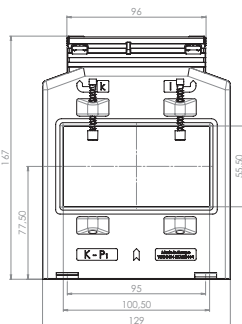

		Obj. číslo
	Příchytka na DIN lištu	-
	Plombovací krytka C	59042

SASK 105.6

Jisticí transformátory proudu

Primární pas 100 x 55 mm
 Primární vodič Ø 55 mm
 Šířka 129 mm
 Výška 167 mm

Primární jmenovitý proud [A]	Jmenovitá zátěž [VA]	Sekundární proud [A] / Třída přesnosti			
		1 A tř. 5P5 Obj. číslo	1 A tř. 10P5 Obj. číslo	1 A tř. 5P10 Obj. číslo	1 A tř. 10P10 Obj. číslo
600	2,5	S56-2216C	S56-2217C	S56-2218D	S56-2219D
	5	S56-2216F	S56-2217F		S56-2219F
750	2,5	S56-2316C	S56-2317C	S56-2318D	S56-2319D
	5	S56-2316F	S56-2317F	S56-2318F	S56-2319F
	7,5	S56-2316G	S56-2317G		
	10	S56-2316H	S56-2317H		
1000	5	S56-2516F	S56-2517F	S56-2518F	S56-2519F
	7,5	S56-2516G	S56-2517G	S56-2518G	S56-2519G
	10	S56-2516H	S56-2517H		
1200	5	S56-2616F	S56-2617F	S56-2618F	S56-2619F
	7,5	S56-2616G	S56-2617G	S56-2618G	S56-2619G
	10	S56-2616H	S56-2617H		
	15	S56-2616J	S56-2617J		
1250	5	S56-2716F	S56-2717F	S56-2718F	S56-2719F
	7,5	S56-2716G	S56-2717G	S56-2718G	S56-2719G
	10	S56-2716H	S56-2717H		
	15	S56-2716J	S56-2717J		
1500	5	S56-2816F	S56-2817F	S56-2818F	S56-2819F
	7,5	S56-2816G	S56-2817G	S56-2818G	S56-2819G
	10	S56-2816H	S56-2817H		
	15	S56-2816J	S56-2817J		
1600	5			S56-2918F	S56-2919F
	7,5	S56-2916G	S56-2917G	S56-2918G	S56-2919G
	10	S56-2916H	S56-2917H		
	15	S56-2916J	S56-2917J		