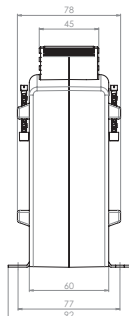

SASK 105.6

Jisticí transformátory proudu

Primární pas 100 x 55 mm
 Primární vodič Ø 55 mm
 Šířka 129 mm
 Výška 167 mm

Primární jmenovitý proud [A]	Jmenovitá zátěž [VA]	Sekundární proud [A] / Třída přesnosti			
		5 A tř. 5P5 Obj. číslo	5 A tř. 10P5 Obj. číslo	5 A tř. 5P10 Obj. číslo	5 A tř. 10P10 Obj. číslo
600	2,5	S56-2206C	S56-2207C	S56-2208D	S56-2209D
	5	S56-2206F	S56-2207F		S56-2209F
750	2,5	S56-2306C	S56-2307C	S56-2308D	S56-2309D
	5	S56-2306F	S56-2307F	S56-2308F	S56-2309F
	7,5	S56-2306G	S56-2307G		
	10	S56-2306H	S56-2307H		
1000	5	S56-2506F	S56-2507F	S56-2508F	S56-2509F
	7,5	S56-2506G	S56-2507G	S56-2508G	S56-2509G
	10	S56-2506H	S56-2507H		
1200	5	S56-2606F	S56-2607F	S56-2608F	S56-2609F
	7,5	S56-2606G	S56-2607G	S56-2608G	S56-2609G
	10	S56-2606H	S56-2607H		
	15	S56-2606J	S56-2607J		
1250	5	S56-2706F	S56-2707F	S56-2708F	S56-2709F
	7,5	S56-2706G	S56-2707G	S56-2708G	S56-2709G
	10	S56-2706H	S56-2707H		
	15	S56-2706J	S56-2707J		
1500	5	S56-2806F	S56-2807F	S56-2808F	S56-2809F
	7,5	S56-2806G	S56-2807G	S56-2808G	S56-2809G
	10	S56-2806H	S56-2807H		
	15	S56-2806J	S56-2807J		
1600	5			S56-2908F	S56-2909F
	7,5	S56-2906G	S56-2907G	S56-2908G	S56-2909G
	10	S56-2906H	S56-2907H		
	15	S56-2906J	S56-2907J		