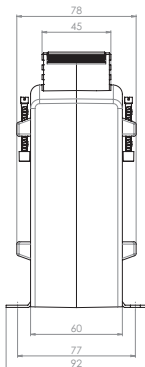

## Násuvný transformátor proudu

Primární pas 100 x 55 mm  
 Primární vodič Ø 55 mm  
 Šířka 129 mm  
 Výška 167 mm

Primární jmenovitý proud [A]	Jmenovitá zátěž [VA]	Sekundární proud [A] / Třída přesnosti				
		5 A tř. 1 Obj. číslo	5 A tř. 0,5 Obj. číslo	5 A tř. 0,5S Obj. číslo	1 A tř. 1 Obj. číslo	1 A tř. 0,5 Obj. číslo
600	2,5		86083	86622		86283
	5	86092	86084	86623	86292	86284
	10	86093			86293	
750	2,5		86086			86286
	5	86095	86087	86626	86295	86287
	10	86096	86157	86627	86296	86357
800	5	86097	86089		86297	86289
	10	86098	86090		86298	86290
	15	86051	86011	86629	86251	86211
1000	10	86052	86159	86630	86252	86359
	15	86113	86160	86631	86299	86360
	5	86053	86013	86633	86253	86213
1200	10	86054	86014	86634	86254	86214
	15	86055	86015	86635	86255	86215
	5	86056	86016	86637	86256	86216
1250	10	86057	86017	86638	86257	86217
	15	86058	86018	86639	86258	86218
	5	86059	86019	86642	86259	86219
1500	10	86060	86020	86643	86260	86220
	15	86061	86021	86644	86261	86221
	30	86062	86163	86645	86262	86363
1600	5	86110	86164			
	10	86142	86165	86648	86331	86338
	15	86101	86149	86649	86330	86339
1800	30	86138	86166	86650	86337	86340
	5	86063	86023		86263	86223
	10	86064	86024		86264	86224
2000	15	86065	86025		86265	86225
	30	86066			86266	
	5		86167			
2400	10	86067	86027	86653	86267	86227
	15	86068	86028	86654	86268	86228
	30	86069	86029	86655	86269	86229
2500	45	86070			86270	
	10		86169			
	15		86170			
3000	30		86171			
	5		86172			
	10	86071	86031	86658	86271	86231
3000	15	86072	86032	86659	86272	86232
	30	86073	86033	86660	86273	86233
	45	86074			86274	
3000	5		86173			
	10	86075	86035	86663	86275	86235
	15	86076	86036	86664	86276	86236
3000	30	86077	86037	86665	86277	86237
	45	86078			86278	