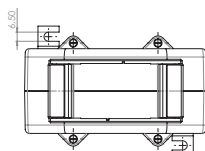

## Násuvný transformátor proudu

Primární pas 100 x 55 mm  
 Primární vodič Ø 55 mm  
 Šířka 129 mm  
 Výška 167 mm

Primární jmenovitý proud [A]	Jmenovitá zátěž [VA]	Sekundární proud [A] / Třída přesnosti				
		5 A tř. 1 Obj. číslo	5 A tř. 0,5 Obj. číslo	5 A tř. 0,5S Obj. číslo	1 A tř. 1 Obj. číslo	1 A tř. 0,5 Obj. číslo
600	2,5		86083	86622		86283
	5	86092	86084	86623	86292	86284
	10	86093			86293	
750	2,5		86086			86286
	5	86095	86087	86626	86295	86287
	10	86096	86157	86627	86296	86357
800	5	86097	86089		86297	86289
	10	86098	86090		86298	86290
	15	86051	86011	86629	86251	86211
1000	10	86052	86159	86630	86252	86359
	15	86113	86160	86631	86299	86360
	5	86053	86013	86633	86253	86213
1200	10	86054	86014	86634	86254	86214
	15	86055	86015	86635	86255	86215
	5	86056	86016	86637	86256	86216
1250	10	86057	86017	86638	86257	86217
	15	86058	86018	86639	86258	86218
	5	86059	86019	86642	86259	86219
1500	10	86060	86020	86643	86260	86220
	15	86061	86021	86644	86261	86221
	30	86062	86163	86645	86262	86363
1600	5	86110	86164			
	10	86142	86165	86648	86331	86338
	15	86101	86149	86649	86330	86339
1800	30	86138	86166	86650	86337	86340
	5	86063	86023		86263	86223
	10	86064	86024		86264	86224
2000	15	86065	86025		86265	86225
	30	86066			86266	
	5		86167			
2400	10	86067	86027	86653	86267	86227
	15	86068	86028	86654	86268	86228
	30	86069	86029	86655	86269	86229
2500	45	86070			86270	
	10		86169			
	15		86170			
3000	30		86171			
	5		86172			
	10	86071	86031	86658	86271	86231
3000	15	86072	86032	86659	86272	86232
	30	86073	86033	86660	86273	86233
	45	86074			86274	
3000	5		86173			
	10	86075	86035	86663	86275	86235
	15	86076	86036	86664	86276	86236
3000	30	86077	86037	86665	86277	86237
	45	86078			86278	