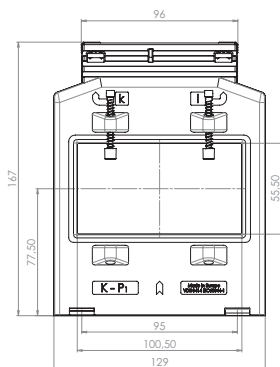

## Násuvný transformátor proudu

Primární pas 100 x 55 mm  
 Primární vodič Ø 55 mm  
 Šířka 129 mm  
 Výška 167 mm

Primární jmenovitý proud [A]	Jmenovitá zátěž [VA]	Sekundární proud [A] / Třída přesnosti				
		5 A tř. 1 Obj. číslo	5 A tř. 0,5 Obj. číslo	5 A tř. 0,5S Obj. číslo	1 A tř. 1 Obj. číslo	1 A tř. 0,5 Obj. číslo
600	2,5		86083	86622		86283
	5	86092	86084	86623	86292	86284
	10	86093			86293	
750	2,5		86086			86286
	5	86095	86087	86626	86295	86287
	10	86096	86157	86627	86296	86357
800	5	86097	86089		86297	86289
	10	86098	86090		86298	86290
	15	86051	86011	86629	86251	86211
1000	10	86052	86159	86630	86252	86359
	15	86113	86160	86631	86299	86360
	5	86053	86013	86633	86253	86213
1200	10	86054	86014	86634	86254	86214
	15	86055	86015	86635	86255	86215
	5	86056	86016	86637	86256	86216
1250	10	86057	86017	86638	86257	86217
	15	86058	86018	86639	86258	86218
	5	86059	86019	86642	86259	86219
1500	10	86060	86020	86643	86260	86220
	15	86061	86021	86644	86261	86221
	30	86062	86163	86645	86262	86363
1600	5	86110	86164			
	10	86142	86165	86648	86331	86338
	15	86101	86149	86649	86330	86339
1800	30	86138	86166	86650	86337	86340
	5	86063	86023		86263	86223
	10	86064	86024		86264	86224
2000	15	86065	86025		86265	86225
	30	86066			86266	
	5		86167			
2400	10	86067	86027	86653	86267	86227
	15	86068	86028	86654	86268	86228
	30	86069	86029	86655	86269	86229
2500	45	86070			86270	
	10		86169			
	15		86170			
3000	30		86171			
	5		86172			
	10	86071	86031	86658	86271	86231
3000	15	86072	86032	86659	86272	86232
	30	86073	86033	86660	86273	86233
	45	86074			86274	
3000	5		86173			
	10	86075	86035	86663	86275	86235
	15	86076	86036	86664	86276	86236
3000	30	86077	86037	86665	86277	86237
	45	86078			86278	

		Obj. číslo
	Příchytky na DIN lištu	-
	Plombovací krytka C	59042