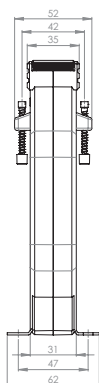

ASK 123.3

Násuvný transformátor proudu

Primární pas 123 x 30 mm
3 x 100 x 10 mm
Primární vodič Ø 100 mm
Šířka 172 mm
Výška 184,8 mm

Primární jmenovitý proud [A]	Jmenovitá zátěž [VA]	Sekundární proud [A] / Třída přesnosti				
		5 A tř. 1 Obj. číslo	5 A tř. 0,5 Obj. číslo	5 A tř. 0,5S Obj. číslo	1 A tř. 1 Obj. číslo	1 A tř. 0,5 Obj. číslo
750	5		24128	V56-2302F		
	10			V56-2302H		
1000	2,5		24010	V56-2502D		
	5	24037	24011	V56-2502F	24237	24211
1200	10	24038	24126	V56-2502H	24238	24125
	5	24039	24012	V56-2602F	24239	24212
1250	10	24040	24013	V56-2602H	24240	24213
	15	24041	24014	V56-2602J	24241	24214
1500	5	24042	24015	V56-2702F	24242	24215
	10	24043	24016	V56-2702H	24243	24216
1500	15	24044	24017	V56-2702J	24244	24217
	5	24045	24018	V56-2802F	24245	24218
1600	10	24046	24019	V56-2802H	24246	24219
	15	24047	24020	V56-2802J	24247	24220
1800	30	24048		V56-2802L	24248	
	5	24112				
1600	10	24107		V56-2902H		
	15	24113		V56-2902J		
1800	30	24108		V56-2902L		
	5	24049	24021		24249	24221
1800	10	24050	24022		24250	24222
	15	24051	24023		24251	24223
2000	30	24052			24252	
	5		24024			24224
2000	10	24053	24025	V56-3002H	24253	24225
	15	24054	24026	V56-3002J	24254	24226
2500	30	24055	24027	V56-3002L	24255	24227
	5		24136			
2500	10	24057	24028	V56-3202H	24257	24228
	15	24058	24029	V56-3202J	24258	24229
3000	30	24059	24030	V56-3202L	24259	24230
	5		24137			
3000	10	24061	24031	V56-3302H	24261	24231
	15	24062	24032	V56-3302J	24262	24232
3000	30	24063	24033	V56-3302L	24263	24233

		Obj. číslo
	Přichytka na DIN lištu	-
	Plombovací krytka A	59040