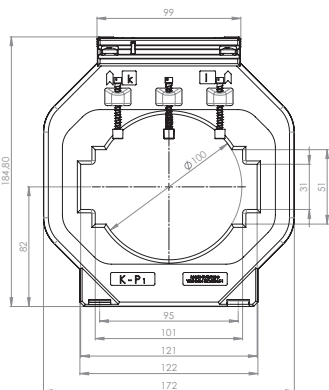

ASK 123.3

Násuvný transformátor proudu

Primární pas 123 x 30 mm
3 x 100 x 10 mm
Primární vodič Ø 100 mm
Šířka 172 mm
Výška 184,8 mm

Primární jmenovitý proud [A]	Jmenovitá zátěž [VA]	Sekundární proud [A] / Třída přesnosti				
		5 A tř. 1 Obj. číslo	5 A tř. 0,5 Obj. číslo	5 A tř. 0,5S Obj. číslo	1 A tř. 1 Obj. číslo	1 A tř. 0,5 Obj. číslo
750	5		24128	V56-2302F		
	10			V56-2302H		
1000	2,5		24010	V56-2502D		
	5	24037	24011	V56-2502F	24237	24211
1200	10	24038	24126	V56-2502H	24238	24125
	5	24039	24012	V56-2602F	24239	24212
1250	10	24040	24013	V56-2602H	24240	24213
	15	24041	24014	V56-2602J	24241	24214
1500	5	24042	24015	V56-2702F	24242	24215
	10	24043	24016	V56-2702H	24243	24216
1500	15	24044	24017	V56-2702J	24244	24217
	5	24045	24018	V56-2802F	24245	24218
1600	10	24046	24019	V56-2802H	24246	24219
	15	24047	24020	V56-2802J	24247	24220
1800	30	24048		V56-2802L	24248	
	5	24112				
1600	10	24107		V56-2902H		
	15	24113		V56-2902J		
1800	30	24108		V56-2902L		
	5	24049	24021		24249	24221
1800	10	24050	24022		24250	24222
	15	24051	24023		24251	24223
2000	30	24052			24252	
	5		24024			24224
2000	10	24053	24025	V56-3002H	24253	24225
	15	24054	24026	V56-3002J	24254	24226
2500	30	24055	24027	V56-3002L	24255	24227
	5		24136			
2500	10	24057	24028	V56-3202H	24257	24228
	15	24058	24029	V56-3202J	24258	24229
3000	30	24059	24030	V56-3202L	24259	24230
	5		24137			
3000	10	24061	24031	V56-3302H	24261	24231
	15	24062	24032	V56-3302J	24262	24232
3000	30	24063	24033	V56-3302L	24263	24233

		Obj. číslo
	Přichytka na DIN lištu	-
	Plombovací krytka A	59040